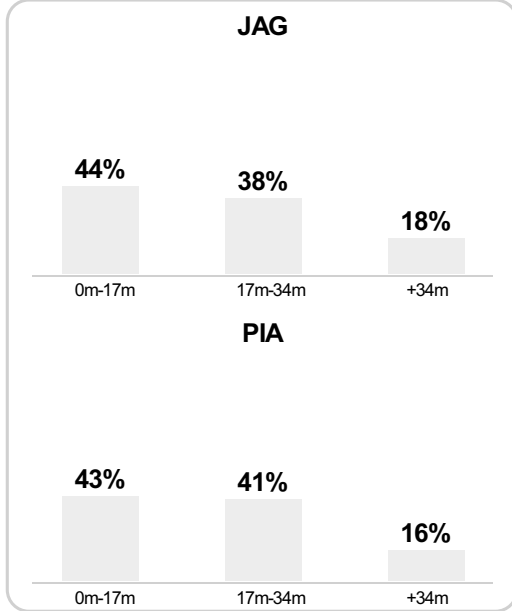

67' Świdarski na Grzelczak S

74' Vassiljevna Cernych S

S 79' Mak na Bada

B 82' Pietrowski

S 88' Szeliga na Mokwa

S 90' Nesper na Moskwik

Średnia pozycja z piłką

Strefa strzałów

Balans ofensywny

Dośrodkowania z gry (celne %)

Posiadanie według kwadransów

	0'-15'	15'-30'	30'-45'	45'-60'	60'-75'	75'-90'
Jagiellonia Białystok	39%	52%	33%	36%	48%	36%
Piast Gliwice	61%	48%	67%	64%	52%	64%

Długość dystrybucji

Kierunek gry

Piłki wygrane wg stref