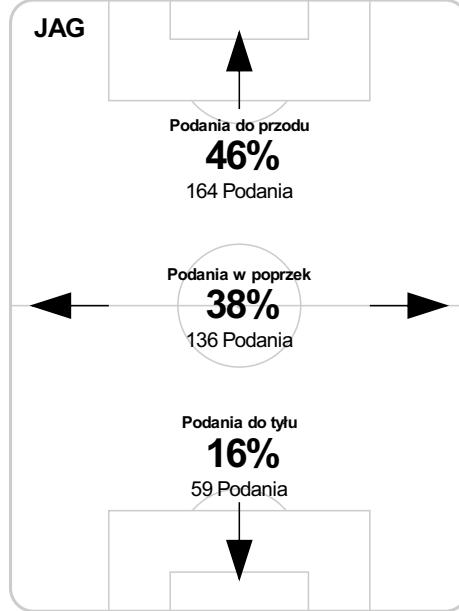

67' Świdarski na Grzelczak S

74' Vassiljevna Cernych S

S 79' Mak na Bada

B 82' Pietrowski

S 88' Szeliga na Mokwa

S 90' Nesper na Moskwik

Średnia pozycja z piłką

Strefa strzałów

Balans ofensywny

Dośrodkowania z gry (celne %)

Posiadanie według kwadransów

	0'-15'	15'-30'	30'-45'	45'-60'	60'-75'	75'-90'
Jagiellonia Białystok	39%	52%	33%	36%	48%	36%
Piast Gliwice	61%	48%	67%	64%	52%	64%

Długość dystrybucji

Kierunek gry

Piłki wygrane wg stref