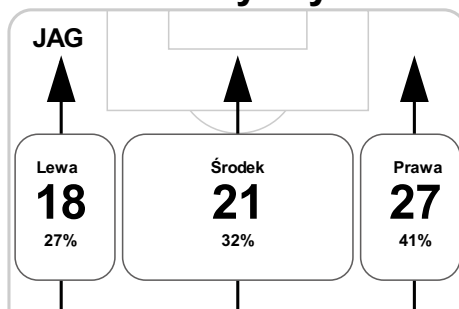

67' Świdarski na Grzelczak S

74' Vassiljevna Cernych S

S 79' Mak na Bada

B 82' Pietrowski

S 88' Szeliga na Mokwa

S 90' Nesper na Moskwik

Średnia pozycja z piłką

Strefa strzałów

Balans ofensywny

Dośrodkowania z gry (celne %)

Posiadanie według kwadransów

	0'-15'	15'-30'	30'-45'	45'-60'	60'-75'	75'-90'
Jagiellonia Białystok	39%	52%	33%	36%	48%	36%
Piast Gliwice	61%	48%	67%	64%	52%	64%