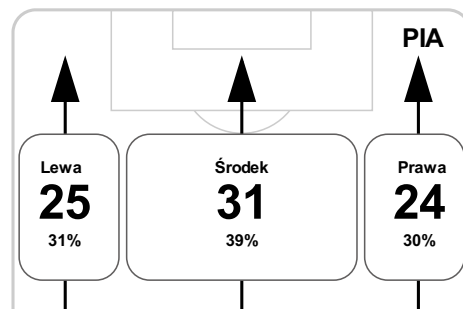

67' Świdarski na Grzelczak S

74' Vassiljevna Cernych S

S 79' Mak na Bada

B 82' Pietrowski

S 88' Szeliga na Mokwa

S 90' Nesper na Moskwik

Średnia pozycja z piłką

Strefa strzałów

Balans ofensywny

Dośrodkowania z gry (celne %)

Posiadanie według kwadransów

	0'-15'	15'-30'	30'-45'	45'-60'	60'-75'	75'-90'
Jagiellonia Białystok	39%	52%	33%	36%	48%	36%
Piast Gliwice	61%	48%	67%	64%	52%	64%