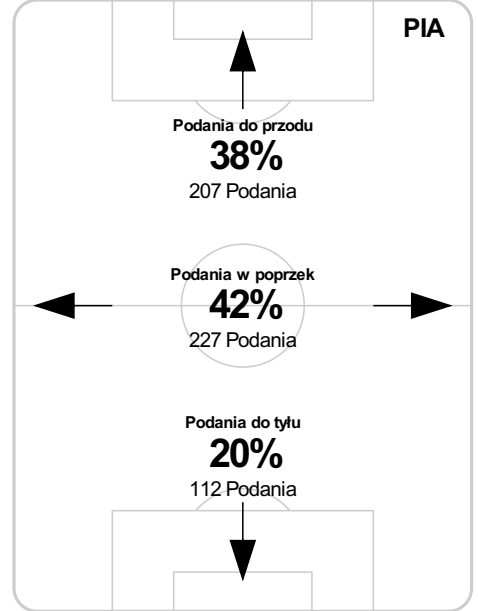

67' Świdarski na Grzelczak S

74' Vassiljevna Cernych S

S 79' Mak na Bada

B 82' Pietrowski

S 88' Szeliga na Mokwa

S 90' Nesper na Moskwik

Średnia pozycja z piłką

Strefa strzałów

Balans ofensywny

Dośrodkowania z gry (celne %)

Posiadanie według kwadransów

	0'-15'	15'-30'	30'-45'	45'-60'	60'-75'	75'-90'
Jagiellonia Białystok	39%	52%	33%	36%	48%	36%
Piast Gliwice	61%	48%	67%	64%	52%	64%

Długość dystrybucji

Kierunek gry

Piłki wygrane wg stref