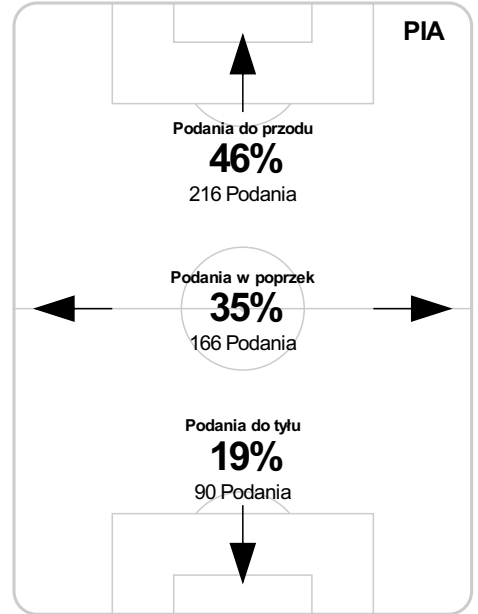

PC: Czas spędzony na boisku, G: Gol(e), Z: Piłki zagrane, S: Strzały, SC: Strzał(y) cel., P: Podania, UP: Udane podania, F: Popelnione faule, ŻK: Żółte kartki, CK: Czerwone kartki.

Linia czasu meczu

LEG 18:00 **PIA**
Skróty : G:Gol(e), B:Żółte kartki, SO:Czerwone kartki, S:Zmiana/y.

P 1

P 2

Średnia pozycja z piłką

Strefa strzałów

Balans ofensywny

Dośrodkowania z gry (celne %)

- 57 Duda **B**
- 60 Trichowski na Prijović **S**
- 62 Hebert **G**
- 67 Kucharczyk **B**
- 71 Moskwińska Bada **S**
- 79 Gerard Bada **G**
- 81 Guilherme **B**
- 88 Kucharczyk na Bereszyński **S**
- 88 Makna Mokra **S**
- 58 Vacek **B**

Posiadanie według kwadransów

	0'-15'	15'-30'	30'-45'	45'-60'	60'-75'	75'-90'
Legia Warszawa	41%	46%	53%	45%	56%	44%
Piast Gliwice	59%	54%	47%	55%	44%	56%

Długość dystrybucji

Kierunek gry

Piłki wygrane wg stref