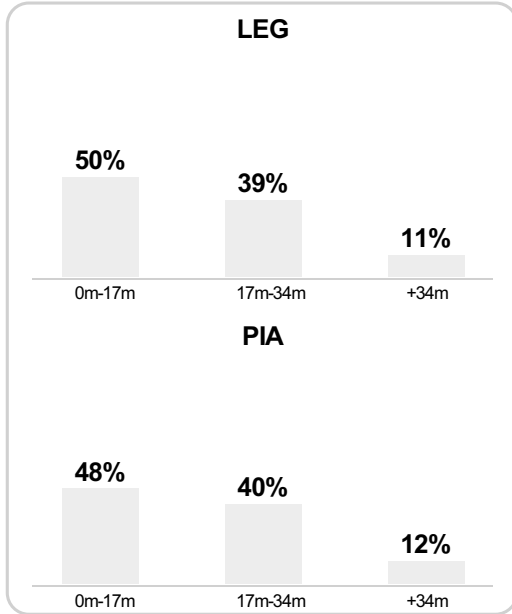

PC: Czas spędzony na boisku, G: Gol(e), Z: Piłki zagrane, S: Strzały, SC: Strzał(y) cel., P: Podania, UP: Udane podania, F: Popelnione faule, ŻK: Żółte kartki, CK: Czerwone kartki.

Linia czasu meczu

LEG 18:00 **PIA**
Skróty : G:Gol(e), B:Żółte kartki, SO:Czerwone kartki, S:Zmiana/y.

P 1

P 2

Średnia pozycja z piłką

Strefa strzałów

Balans ofensywny

Dośrodkowania z gry (celne %)

- 57 Duda **B**
- 60 Trichowski na Prijović **S**
- 62 Hebert **G**
- 67 Kucharczyk **B**
- 71 Moskwińska Bada **S**
- 79 Gerard Bada **G**
- 81 Guilherme **B**
- 88 Kucharczyk na Bereszyński **S**
- 88 Makna Mokra **S**
- 58 Vacek **B**

Posiadanie według kwadransów

	0'-15'	15'-30'	30'-45'	45'-60'	60'-75'	75'-90'
Legia Warszawa	41%	46%	53%	45%	56%	44%
Piast Gliwice	59%	54%	47%	55%	44%	56%

Długość dystrybucji

Kierunek gry

Piłki wygrane wg stref