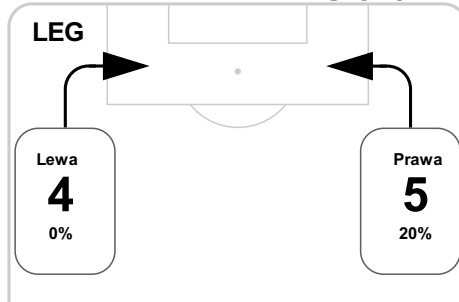

PC: Czas spędzony na boisku, G: Gol(e), Z: Piłki zagrane, S: Strzały, SC: Strzał(y) cel., P: Podania, UP: Udane podania, F: Popelnione faule, ŻK: Żółte kartki, CK: Czerwone kartki.

Linia czasu meczu

LEG 18:00 **PIA**
Skróty : G:Gol(e), B:Żółte kartki, SO:Czerwone kartki, S:Zmiana/y.

P 1

P 2

Średnia pozycja z piłką

Strefa strzałów

Balans ofensywny

Dośrodkowania z gry (celne %)

- 57 Duda **B**
- 60 Trichowski na Prijović **S**
- 62 Hebert **G**
- 67 Kucharczyk **B**
- 71 Moskwińska Bada **S**
- 79 Gerard Bada **G**
- 81 Guilherme **B**
- 88 Kucharczyk na Bereszyński **S**
- 88 Makna Mokra **S**
- 58 Vacek **B**

Posiadanie według kwadransów

	0'-15'	15'-30'	30'-45'	45'-60'	60'-75'	75'-90'
Legia Warszawa	41%	46%	53%	45%	56%	44%
Piast Gliwice	59%	54%	47%	55%	44%	56%

Długość dystrybucji

Kierunek gry

Piłki wygrane wg stref