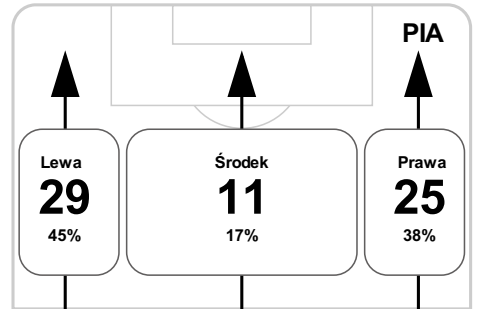

PC: Czas spędzony na boisku, G: Gol(e), Z: Piłki zagrane, S: Strzały, SC: Strzał(y) cel., P: Podania, UP: Udane podania, F: Popelnione faule, ŻK: Żółte kartki, CK: Czerwone kartki.

Linia czasu meczu

LEG 18:00 **PIA**
Skróty : G:Gol(e), B:Żółte kartki, SO:Czerwone kartki, S:Zmiana/y.

P 1

P 2

Średnia pozycja z piłką

Strefa strzałów

Balans ofensywny

Dośrodkowania z gry (celne %)

- 57 Duda **B**
- 60 Trichowski na Prijović **S**
- 62 Hebert **G**
- 67 Kucharczyk **B**
- 71 Moskwińska Bada **S**
- 79 Gerard Bada **G**
- 81 Guilherme **B**
- 88 Kucharczyk na Bereszyński **S**
- 88 Makna Mokra **S**
- 58 Vacek **B**

Posiadanie według kwadransów

	0'-15'	15'-30'	30'-45'	45'-60'	60'-75'	75'-90'
Legia Warszawa	41%	46%	53%	45%	56%	44%
Piast Gliwice	59%	54%	47%	55%	44%	56%

Długość dystrybucji

Kierunek gry

Piłki wygrane wg stref