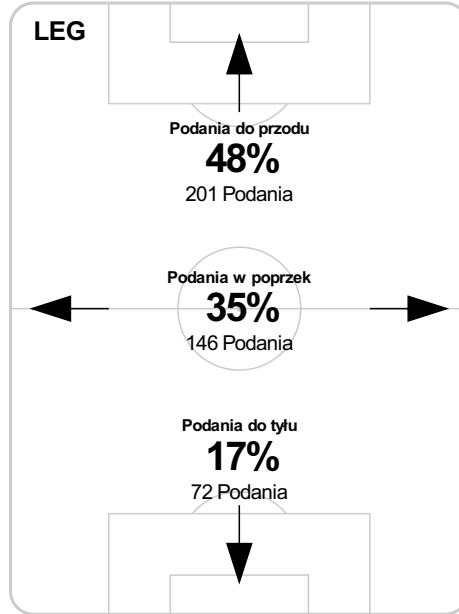

PC: Czas spędzony na boisku, G: Gol(e), Z: Piłki zagrane, S: Strzały, SC: Strzał(y) cel., P: Podania, UP: Udane podania, F: Popelnione faule, ŻK: Żółte kartki, CK: Czerwone kartki.

Linia czasu meczu

LEG 18:00 **PIA**
Skróty : G:Gol(e), B:Żółte kartki, SO:Czerwone kartki, S:Zmiana/y.

P 1

P 2

Średnia pozycja z piłką

Strefa strzałów

Balans ofensywny

Dośrodkowania z gry (celne %)

- 57 Duda **B**
- 60 Trichowski na Prijović **S**
- 62 Hebert **G**
- 67 Kucharczyk **B**
- 71 Moskwińska Bada **S**
- 79 Gerard Bada **G**
- 81 Guilherme **B**
- 88 Kucharczyk na Bereszyński **S**
- 88 Makna Mokra **S**
- 58 Vacek **B**

Posiadanie według kwadransów

	0'-15'	15'-30'	30'-45'	45'-60'	60'-75'	75'-90'
Legia Warszawa	41%	46%	53%	45%	56%	44%
Piast Gliwice	59%	54%	47%	55%	44%	56%

Długość dystrybucji

Kierunek gry

Piłki wygrane wg stref