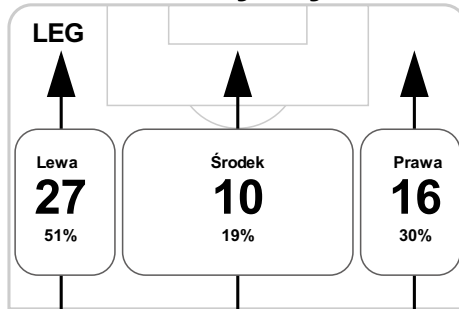

PC: Czas spędzony na boisku, G: Gol(e), Z: Piłki zagrane, S: Strzały, SC: Strzał(y) cel., P: Podania, UP: Udane podania, F: Popelnione faule, ŻK: Żółte kartki, CK: Czerwone kartki.

Linia czasu meczu

LEG 18:00 **PIA**
Skróty : G:Gol(e), B:Żółte kartki, SO:Czerwone kartki, S:Zmiana/y.

P 1

P 2

Średnia pozycja z piłką

Strefa strzałów

Balans ofensywny

Dośrodkowania z gry (celne %)

- 57 Duda **B**
- 60 Trichowski na Prijović **S**
- 62 Hebert **G**
- 67 Kucharczyk **B**
- 71 Moskwińska Bada **S**
- 79 Gerard Bada **G**
- 81 Guilherme **B**
- 88 Kucharczyk na Bereszyński **S**
- 88 Makna Mokra **S**
- 58 Vacek **B**

Posiadanie według kwadransów

	0'-15'	15'-30'	30'-45'	45'-60'	60'-75'	75'-90'
Legia Warszawa	41%	46%	53%	45%	56%	44%
Piast Gliwice	59%	54%	47%	55%	44%	56%

Długość dystrybucji

Kierunek gry

Piłki wygrane wg stref