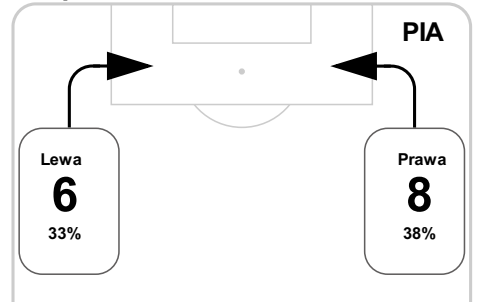

PC: Czas spędzony na boisku, G: Gol(e), Z: Piłki zagrane, S: Strzały, SC: Strzał(y) cel., P: Podania, UP: Udane podania, F: Popelnione faule, ŻK: Żółte kartki, CK: Czerwone kartki.

Linia czasu meczu

LEG 18:00 **PIA**
Skróty : G:Gol(e), B:Żółte kartki, SO:Czerwone kartki, S:Zmiana/y.

P 1

P 2

Średnia pozycja z piłką

Strefa strzałów

Balans ofensywny

Dośrodkowania z gry (celne %)

- 57 Duda **B**
- 60 Trichowski na Prijović **S**
- 62 Hebert **G**
- 67 Kucharczyk **B**
- 71 Moskwińska Bada **S**
- 79 Gerard Bada **G**
- 81 Guilherme **B**
- 88 Kucharczyk na Bereszyński **S**
- 88 Makna Mokra **S**
- 58 Vacek **B**

Posiadanie według kwadransów

	0'-15'	15'-30'	30'-45'	45'-60'	60'-75'	75'-90'
Legia Warszawa	41%	46%	53%	45%	56%	44%
Piast Gliwice	59%	54%	47%	55%	44%	56%

Długość dystrybucji

Kierunek gry

Piłki wygrane wg stref