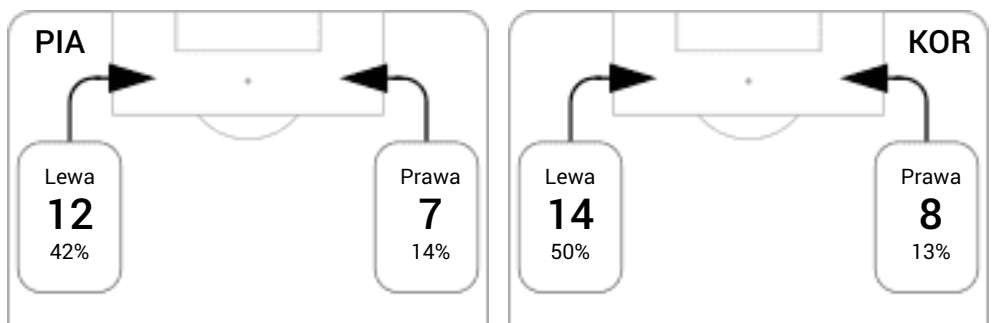

Dośrodkowania z gry (celne %)