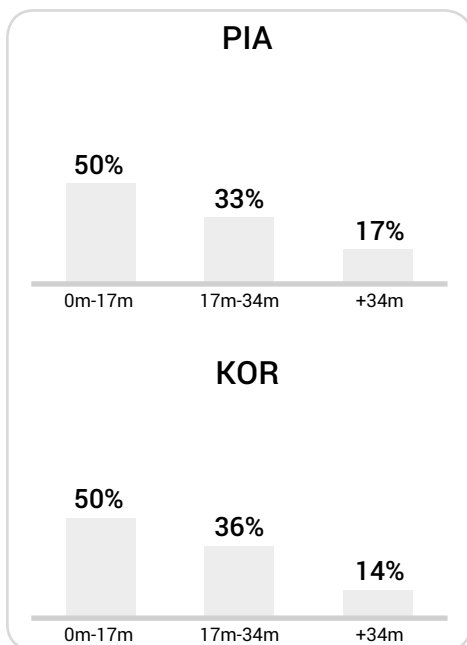

CG: Czas gry, G: Gol(e), PZ: Piłki zagrane, S: Strzały, SC: Strzał(y) cel., P: Podania, PC: Udane podania, F: Popelnione faule, ŻK: Żółte kartki, CK: Czerwone kartki.

Linia czasu meczu

Średnia pozycja z piłką

Strefa strzałów

Balans ofensywny

Dośrodkowania z gry (celne %)

Posiadanie według kwadransów

	0'-15'	15'-30'	30'-45'	45'-60'	60'-75'	75'-90'
Piast Gliwice	45%	52%	51%	54%	42%	50%
Korona Kielce	55%	48%	49%	46%	58%	50%

Długość dystrybucji

Kierunek gry

Piłki wygrane wg stref