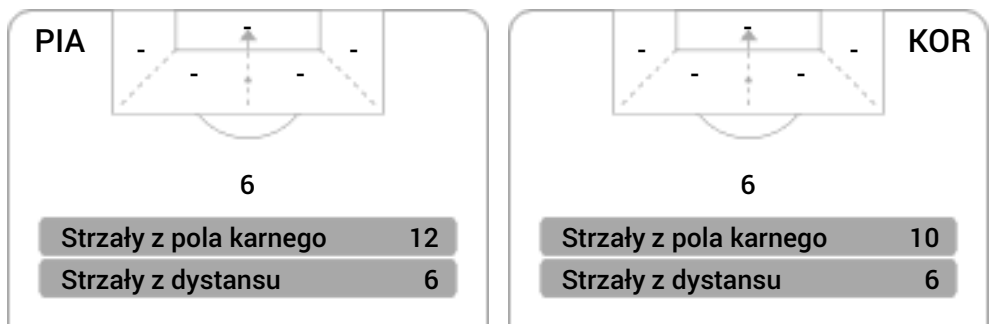

Strefa strzałów