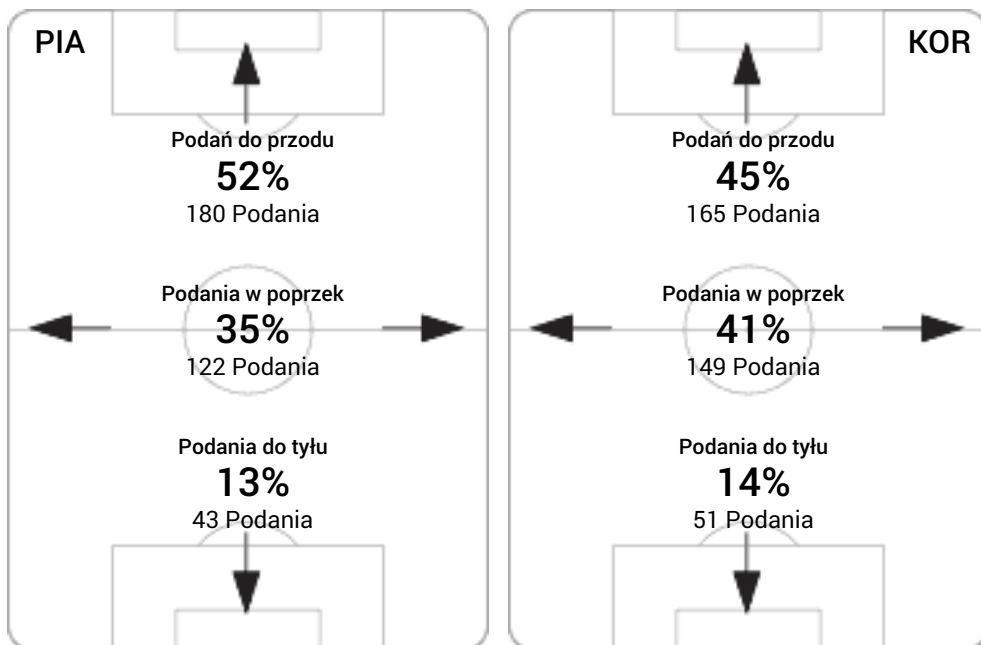

CG: Czas gry, G: Gol(e), PZ: Piłki zagrane, S: Strzały, SC: Strzał(y) cel., P: Podania, PC: Udane podania, F: Popelnione faule, ŻK: Żółte kartki, CK: Czerwone kartki.

Linia czasu meczu

Średnia pozycja z piłką

Strefa strzałów

Balans ofensywny

Dośrodkowania z gry (celne %)

Posiadanie według kwadransów

	0'-15'	15'-30'	30'-45'	45'-60'	60'-75'	75'-90'
Piast Gliwice	45%	52%	51%	54%	42%	50%
Korona Kielce	55%	48%	49%	46%	58%	50%

Długość dystrybucji

Kierunek gry

Piłki wygrane wg stref