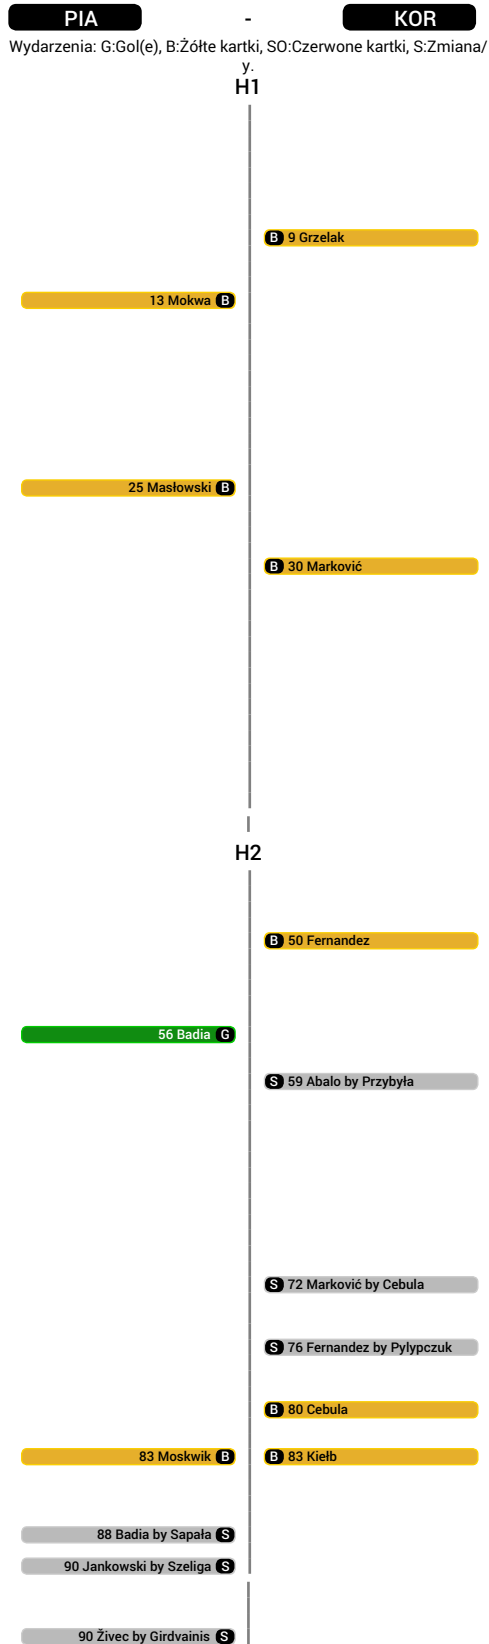

Linia czasu meczu