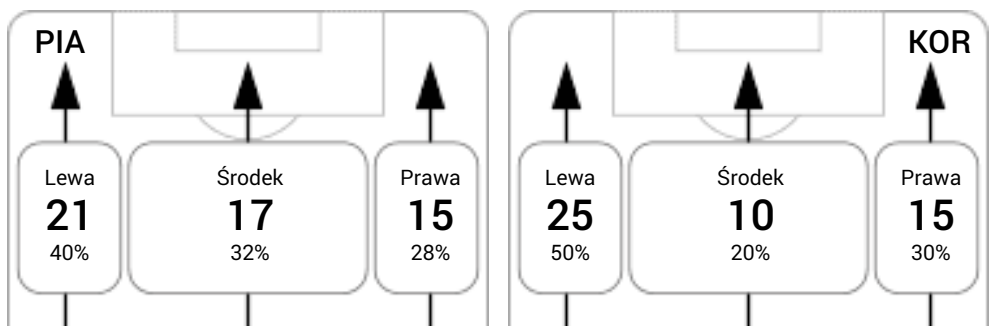

CG: Czas gry, G: Gol(e), PZ: Piłki zagrane, S: Strzały, SC: Strzał(y) cel., P: Podania, PC: Udane podania, F: Popelnione faule, ŻK: Żółte kartki, CK: Czerwone kartki.

Linia czasu meczu

Średnia pozycja z piłką

Strefa strzałów

Balans ofensywny

Dośrodkowania z gry (celne %)

Posiadanie według kwadransów

	0'-15'	15'-30'	30'-45'	45'-60'	60'-75'	75'-90'
Piast Gliwice	45%	52%	51%	54%	42%	50%
Korona Kielce	55%	48%	49%	46%	58%	50%