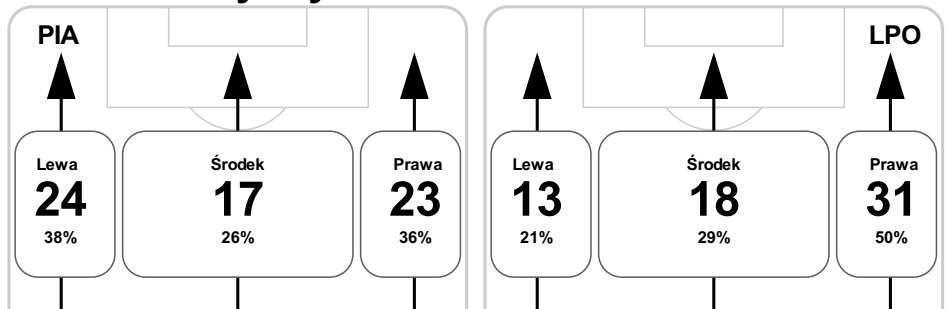

Balans ofensywny