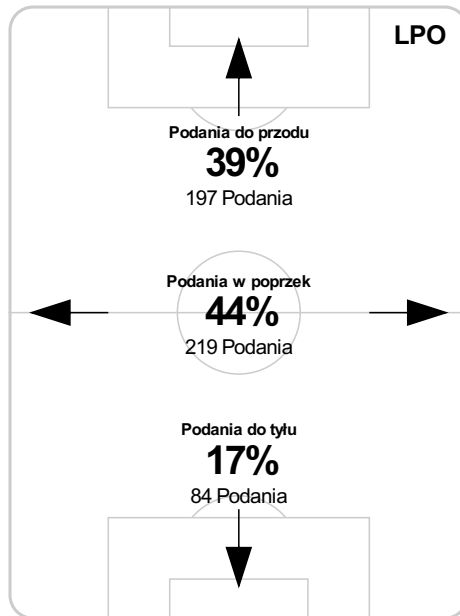

Kierunek gry