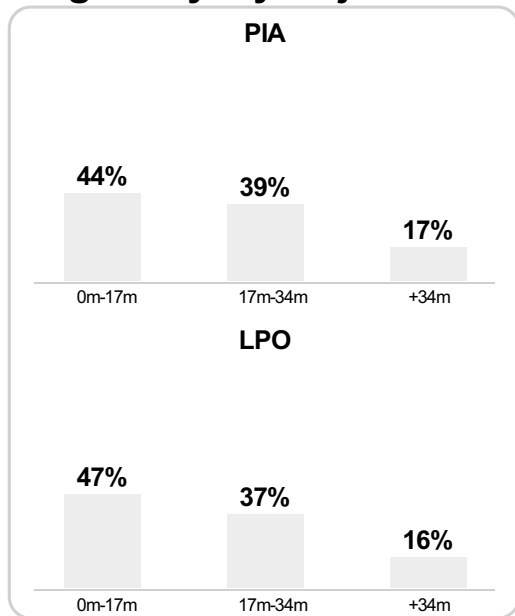

Posiadanie według kwadransów

	0'-15'	15'-30'	30'-45'	45'-60'	60'-75'	75'-90'
Piast Gliwice	44%	49%	48%	41%	45%	54%
Lech Poznań	56%	51%	52%	59%	55%	46%

Długość dystrybucji