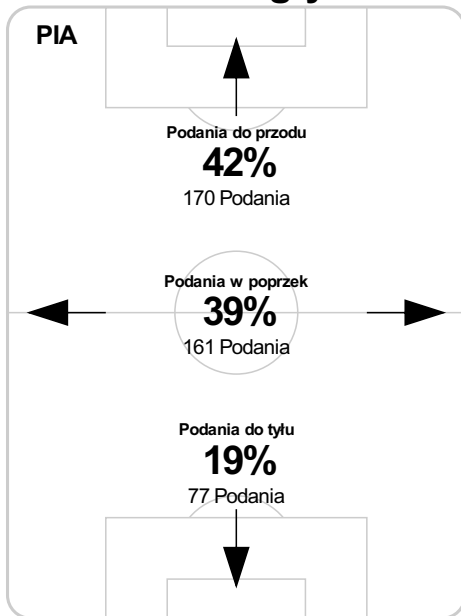

Kierunek gry