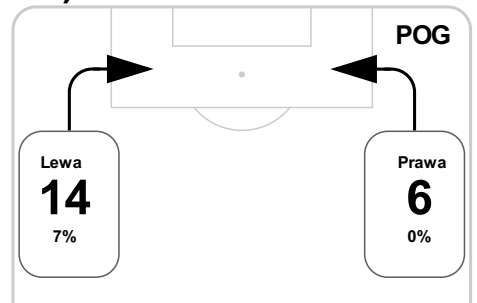

74' Żivec na Mak **S** 74' Zwoliński na Przybecki

76' Nespor na Szeliga **S**

90' Barisić na Moskwik **S**

Średnia pozycja z piłką

Strefa strzałów

Balans ofensywny

Dośrodkowania z gry (celne %)

Posiadanie według kwadransów

	0'-15'	15'-30'	30'-45'	45'-60'	60'-75'	75'-90'
Piast Gliwice	48%	52%	50%	52%	48%	53%
Pogoń Szczecin	52%	48%	50%	48%	52%	47%

Długość dystrybucji

Kierunek gry

Piłki wygrane wg stref