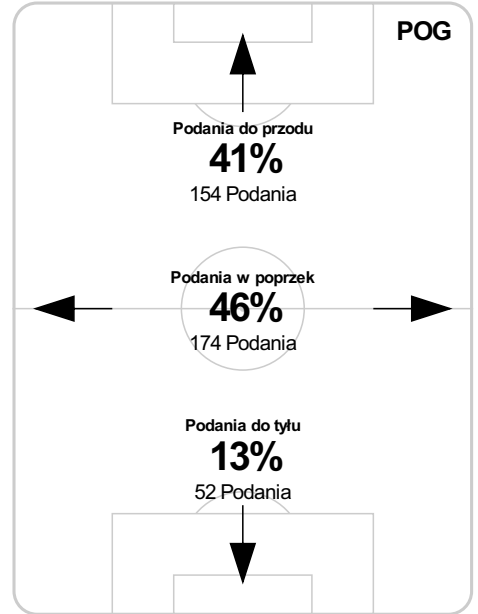

PC: Czas spędzony na boisku, G: Gol(e), Z: Piłki zagrane, S: Strzały, SC: Strzał(y) cel., P: Podania, UP: Udane podania, F: Popelnione faule, ŻK: Żółte kartki, CK: Czerwone kartki.

Linia czasu meczu

PIA 18:00 **POG**
Skróty : G:Gol(e), B:Żółte kartki, SO:Czerwone kartki, S:Zmiana/y.

74' Żivec na Mak **S** 74' Zwoliński na Przybecki

76' Nespor na Szeliga **S**

90' Barisić na Moskwik **S**

Średnia pozycja z piłką

Strefa strzałów

Balans ofensywny

Dośrodkowania z gry (celne %)

Posiadanie według kwadransów

	0'-15'	15'-30'	30'-45'	45'-60'	60'-75'	75'-90'
Piast Gliwice	48%	52%	50%	52%	48%	53%
Pogoń Szczecin	52%	48%	50%	48%	52%	47%

Długość dystrybucji

Kierunek gry

Piłki wygrane wg stref