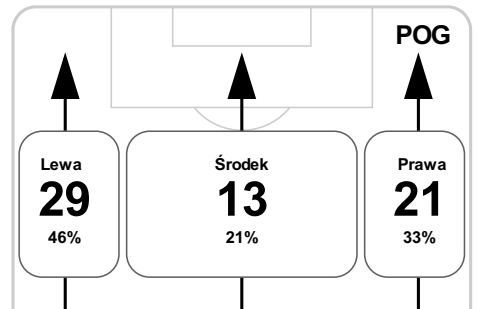

74' Żivec na Mak **S** 74' Zwoliński na Przybecki

76' Nespor na Szeliga **S**

90' Barisić na Moskwik **S**

Średnia pozycja z piłką

Strefa strzałów

Balans ofensywny

Dośrodkowania z gry (celne %)

Posiadanie według kwadransów

	0'-15'	15'-30'	30'-45'	45'-60'	60'-75'	75'-90'
Piast Gliwice	48%	52%	50%	52%	48%	53%
Pogoń Szczecin	52%	48%	50%	48%	52%	47%

Długość dystrybucji

Kierunek gry

Piłki wygrane wg stref