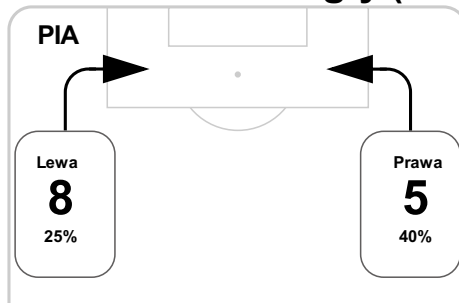

74' Żivec na Mak **S** 74' Zwoliński na Przybecki

76' Nespor na Szeliga **S**

90' Barisić na Moskwik **S**

Średnia pozycja z piłką

Strefa strzałów

Balans ofensywny

Dośrodkowania z gry (celne %)

Posiadanie według kwadransów

	0'-15'	15'-30'	30'-45'	45'-60'	60'-75'	75'-90'
Piast Gliwice	48%	52%	50%	52%	48%	53%
Pogoń Szczecin	52%	48%	50%	48%	52%	47%

Długość dystrybucji

Kierunek gry

Piłki wygrane wg stref