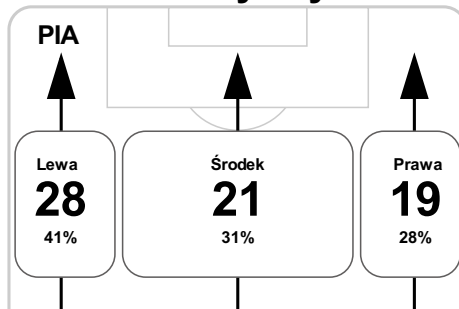

74' Żivec na Mak **S** 74' Zwoliński na Przybecki

76' Nespor na Szeliga **S**

90' Barisić na Moskwik **S**

Średnia pozycja z piłką

Strefa strzałów

Balans ofensywny

Dośrodkowania z gry (celne %)

Posiadanie według kwadransów

	0'-15'	15'-30'	30'-45'	45'-60'	60'-75'	75'-90'
Piast Gliwice	48%	52%	50%	52%	48%	53%
Pogoń Szczecin	52%	48%	50%	48%	52%	47%

Długość dystrybucji

Kierunek gry

Piłki wygrane wg stref