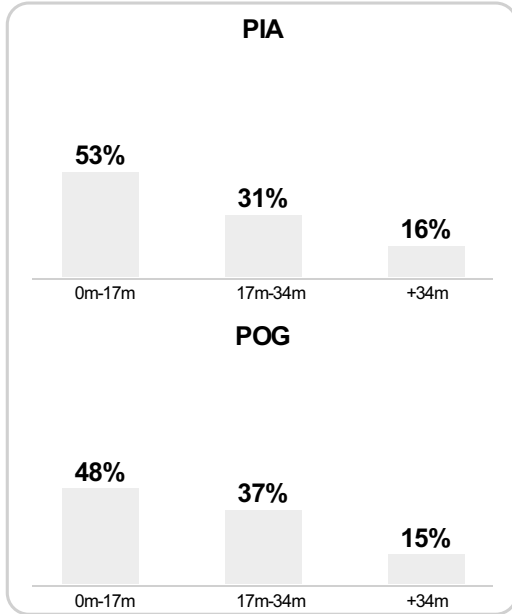

74' Żivec na Mak **S** 74' Zwoliński na Przybecki

76' Nespor na Szeliga **S**

90' Barisić na Moskwik **S**

Średnia pozycja z piłką

Strefa strzałów

Balans ofensywny

Dośrodkowania z gry (celne %)

Posiadanie według kwadransów

	0'-15'	15'-30'	30'-45'	45'-60'	60'-75'	75'-90'
Piast Gliwice	48%	52%	50%	52%	48%	53%
Pogoń Szczecin	52%	48%	50%	48%	52%	47%

Długość dystrybucji

Kierunek gry

Piłki wygrane wg stref