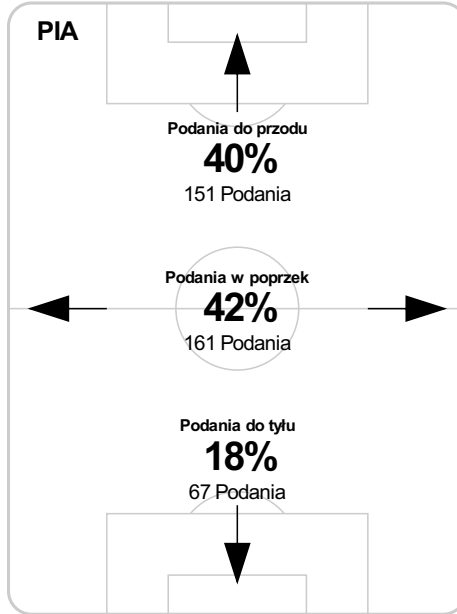

PC: Czas spędzony na boisku, G: Gol(e), Z: Piłki zagrane, S: Strzały, SC: Strzał(y) cel., P: Podania, UP: Udane podania, F: Popelnione faule, ŻK: Żółte kartki, CK: Czerwone kartki.

Linia czasu meczu

PIA 18:00 **POG**
Skróty : G:Gol(e), B:Żółte kartki, SO:Czerwone kartki, S:Zmiana/y.

74' Żivec na Mak **S** 74' Zwoliński na Przybecki

76' Nespor na Szeliga **S**

90' Barisić na Moskwik **S**

Średnia pozycja z piłką

Strefa strzałów

Balans ofensywny

Dośrodkowania z gry (celne %)

Posiadanie według kwadransów

	0'-15'	15'-30'	30'-45'	45'-60'	60'-75'	75'-90'
Piast Gliwice	48%	52%	50%	52%	48%	53%
Pogoń Szczecin	52%	48%	50%	48%	52%	47%

Długość dystrybucji

Kierunek gry

Piłki wygrane wg stref