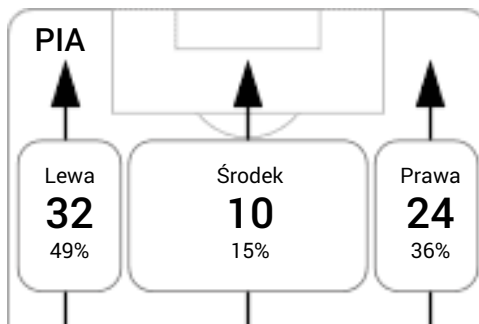

CG: Czas gry, G: Gol(e), PZ: Piłki zagrane, S: Strzały, SC: Strzał(y) cel., P: Podania, PC: Udane podania, F: Popełnione faule, ŻK: Żółte kartki, CK: Czerwone kartki.

Linia czasu meczu

PIA - **ŚLĄ**
 Wydarzenia: G:Gol(e), B:Żółte kartki, SO:Czerwone kartki, S:Zmiana/
 y.

H1

B 30 Kokoszka

H2

46 Masłowski by Barisić **S**

S 59 Stjepanović by Goncalves

67 Bukata **B**

S 72 Morioka by Ortega

75 Bukata by Živec **S**

80 Badia by Moskwik **S**

89 Santos **B**

G 90 Bilinski

90 Moskwik **B**

90 Santos **G**

B 90 Celeban

Średnia pozycja z piłką

Strefa strzałów

Balans ofensywny

Dośrodkowania z gry (celne %)

Posiadanie według kwadransów

	0'-15'	15'-30'	30'-45'	45'-60'	60'-75'	75'-90'
Piast Gliwice	56%	58%	53%	57%	45%	53%
Śląsk Wrocław	44%	42%	47%	43%	55%	47%

Długość dystrybucji