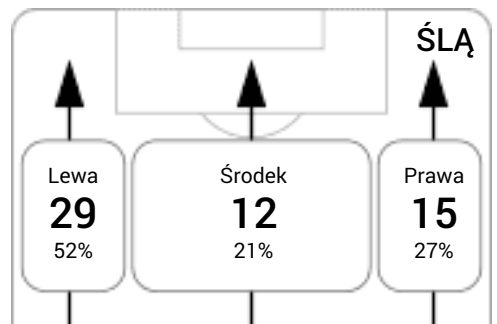

CG: Czas gry, G: Gol(e), PZ: Piłki zagrane, S: Strzały, SC: Strzał(y) cel., P: Podania, PC: Udane podania, F: Popełnione faule, ŻK: Żółte kartki, CK: Czerwone kartki.

Linia czasu meczu

PIA - **ŚLĄ**
 Wydarzenia: G:Gol(e), B:Żółte kartki, SO:Czerwone kartki, S:Zmiana/
 y.

H1

B 30 Kokoszka

H2

46 Masłowski by Barisić **S**

S 59 Stjepanović by Goncalves

67 Bukata **B**

S 72 Morioka by Ortega

75 Bukata by Živec **S**

80 Badia by Moskwik **S**

89 Santos **B**

G 90 Bilinski

90 Moskwik **B**

90 Santos **G**

B 90 Celeban

Średnia pozycja z piłką

Strefa strzałów

Balans ofensywny

Dośrodkowania z gry (celne %)

Posiadanie według kwadransów

	0'-15'	15'-30'	30'-45'	45'-60'	60'-75'	75'-90'
Piast Gliwice	56%	58%	53%	57%	45%	53%
Śląsk Wrocław	44%	42%	47%	43%	55%	47%

Długość dystrybucji