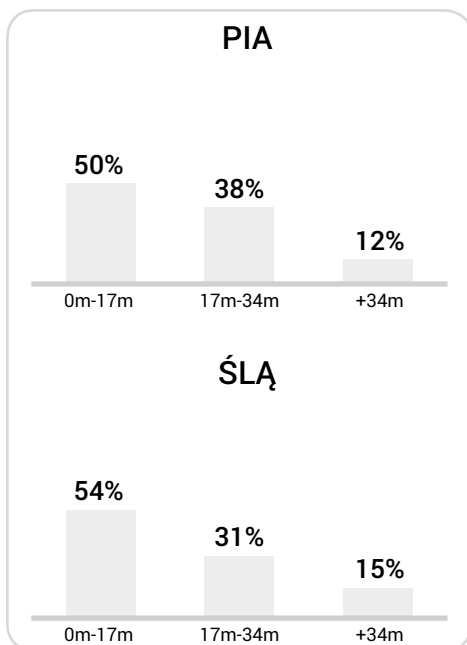

80 Badia by Moskwik **S**

89 Santos **B**

G 90 Bilinski

90 Moskwik **B**

90 Santos **G**

B 90 Celeban

Średnia pozycja z piłką

Strefa strzałów

Balans ofensywny

Dośrodkowania z gry (celne %)

Posiadanie według kwadransów

	0'-15'	15'-30'	30'-45'	45'-60'	60'-75'	75'-90'
Piast Gliwice	56%	58%	53%	57%	45%	53%
Śląsk Wrocław	44%	42%	47%	43%	55%	47%

Długość dystrybucji

Kierunek gry

Piłki wygrane wg stref