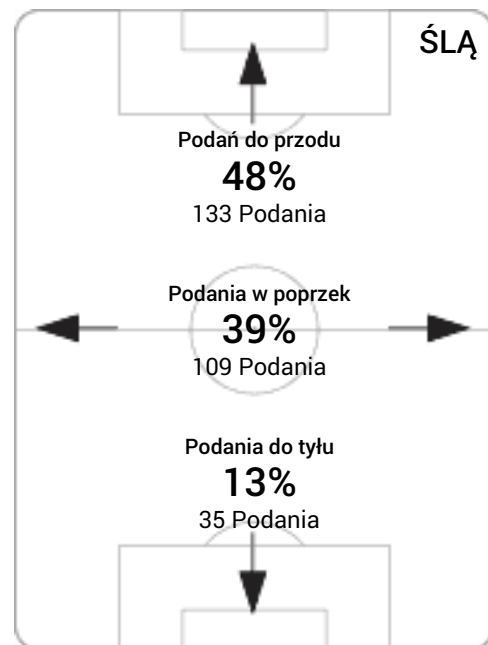

CG: Czas gry, G: Gol(e), PZ: Piłki zagrane, S: Strzały, SC: Strzał(y) cel., P: Podania, PC: Udane podania, F: Popełnione faule, ŻK: Żółte kartki, CK: Czerwone kartki.

Linia czasu meczu

PIA - **ŚLĄ**
 Wydarzenia: G:Gol(e), B:Żółte kartki, SO:Czerwone kartki, S:Zmiana/
 y.

80 Badia by Moskwik **S**

89 Santos **B**

G 90 Bilinski

90 Moskwik **B**

90 Santos **G**

B 90 Celeban

Średnia pozycja z piłką

Strefa strzałów

Balans ofensywny

Dośrodkowania z gry (celne %)

Posiadanie według kwadransów

	0'-15'	15'-30'	30'-45'	45'-60'	60'-75'	75'-90'
Piast Gliwice	56%	58%	53%	57%	45%	53%
Śląsk Wrocław	44%	42%	47%	43%	55%	47%

Długość dystrybucji

Kierunek gry

Piłki wygrane wg stref