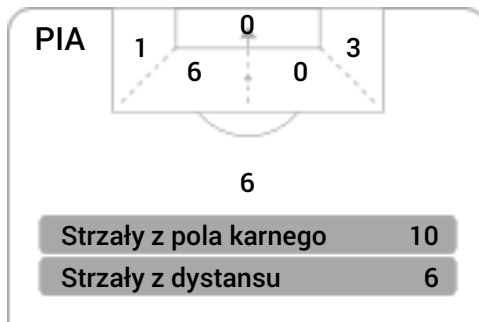

CG: Czas gry, G: Gol(e), PZ: Piłki zagrane, S: Strzały, SC: Strzał(y) cel., P: Podania, PC: Udane podania, F: Popełnione faule, ŻK: Żółte kartki, CK: Czerwone kartki.

Linia czasu meczu

PIA - **ŚLĄ**
 Wydarzenia: G:Gol(e), B:Żółte kartki, SO:Czerwone kartki, S:Zmiana/
 y.

80 Badia by Moskwik **S**

89 Santos **B**

G 90 Bilinski

90 Moskwik **B**

90 Santos **G**

B 90 Celeban

Średnia pozycja z piłką

Strefa strzałów