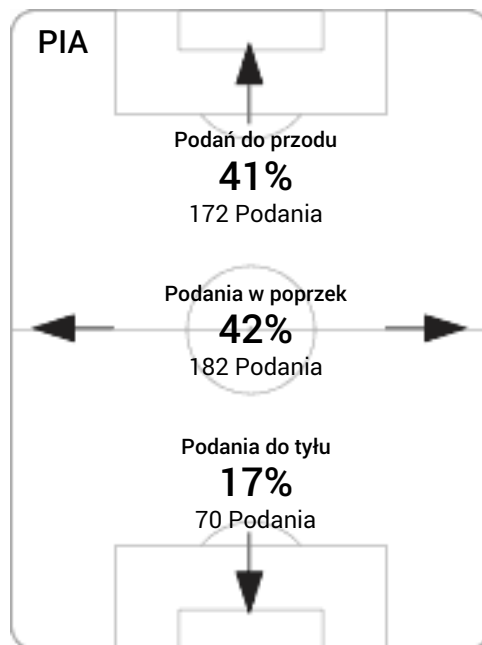

CG: Czas gry, G: Gol(e), PZ: Piłki zagrane, S: Strzały, SC: Strzał(y) cel., P: Podania, PC: Udane podania, F: Popełnione faule, ŻK: Żółte kartki, CK: Czerwone kartki.

Linia czasu meczu

PIA - **ŚLĄ**
 Wydarzenia: G:Gol(e), B:Żółte kartki, SO:Czerwone kartki, S:Zmiana/
 y.

80 Badia by Moskwik **S**

89 Santos **B**

G 90 Bilinski

90 Moskwik **B**

90 Santos **G**

B 90 Celeban

Średnia pozycja z piłką

Strefa strzałów

Balans ofensywny

Dośrodkowania z gry (celne %)

Posiadanie według kwadransów

	0'-15'	15'-30'	30'-45'	45'-60'	60'-75'	75'-90'
Piast Gliwice	56%	58%	53%	57%	45%	53%
Śląsk Wrocław	44%	42%	47%	43%	55%	47%

Długość dystrybucji

Kierunek gry

Piłki wygrane wg stref