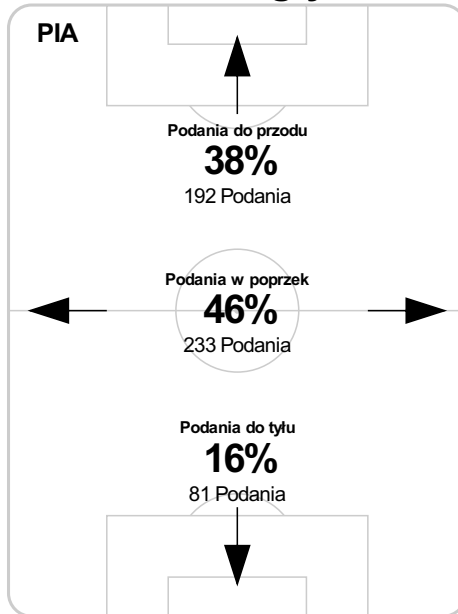

Kierunek gry