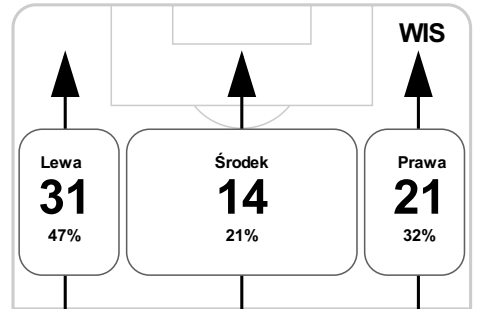

Balans ofensywny