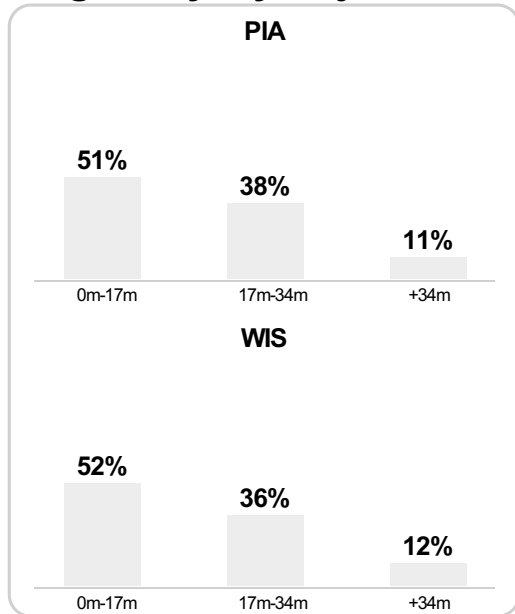

Posiadanie według kwadransów

	0'-15'	15'-30'	30'-45'	45'-60'	60'-75'	75'-90'
Piast Gliwice	60%	60%	50%	30%	37%	49%
Wisła Kraków	40%	40%	50%	70%	63%	51%

Długość dystrybucji