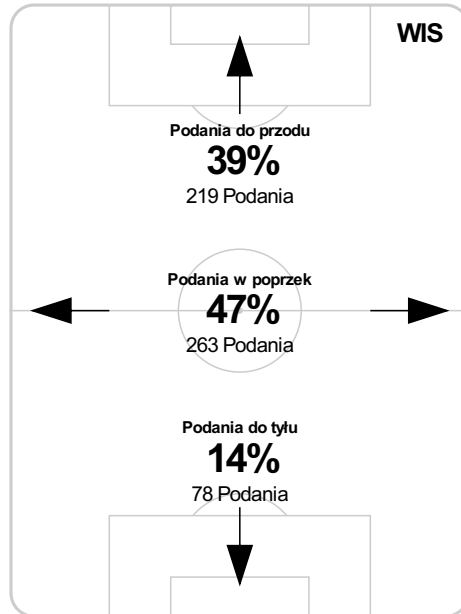

Kierunek gry