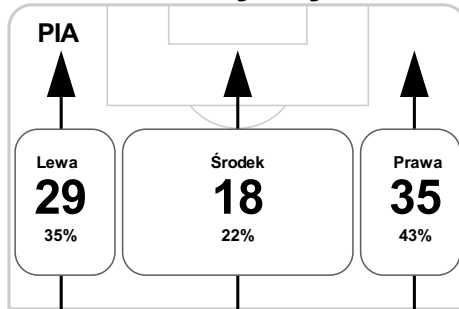

Balans ofensywny